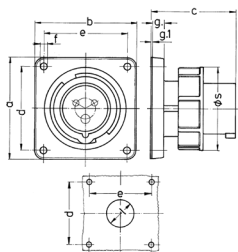

### Osanro 832

- ruuviliittimet
- nikkelöidyt koskettimet
- asiakkaan on toimitettava pitonokka pistokkeen saranoidun kannen pitämiseen, jotta tyydyttävä lukitus olisi taattu

## Tekniset tiedot

Virta	32 A
Napaluku	4 p
Volt	400 V
Kelloasento	6 h
Hertz	50-60 Hz
Liitinteknologia	Ruuvikosketin
Kosketin	nikkelöidyt koskettimet
Suojaustyyppi	IP67
Paino	256 g
Yhdenmukaisuusvakuutus	VDE (ÜG), EAC, CQC

## Mitat

Drawing 2 MB 187/2	Amp. Poles	16			32		
		3	4	5	3	4	5
Dim. in mm	a	85.7	85.7	85.7	85.7	85.7	85.7
	b	85.7	85.7	85.7	85.7	85.7	85.7
	c	72	72	72	90	90	90
	d	69.5	69.5	69.5	69.5	69.5	69.5
	e	69.5	69.5	69.5	69.5	69.5	69.5
	f	5.5	5.5	5.5	5.5	5.5	5.5
	g	11	11	11	11	11	11
	g.1	2	2	2	2	2	2
	l	32	36	47	47	47	47
	s	71	79	89	94	94	102
Terminal for cond. cross section (mm <sup>2</sup> ) min.-max.		1.5	1.5	1.5	2.5	2.5	2.5
		-4	-4	-4	-10	-10	-10