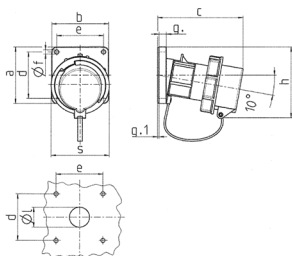

Upotettavakojevastake Osanro 3531

- ruuviliittimet
- suojakansi

Tekniset tiedot

Virta	16 A
Napaluku	3 p
Volt	230 V
Kelloasento	6 h
Hertz	50-60 Hz
Liitinteknologia	Ruuvikosketin
Kosketin	vakio
Suojaustyyppi	IP67
Paino	212 g
Yhdenmukaisuusvakuutus	VDE, EAC

Mitat

Drawing 2 MB 62	Amp. Poles	16			32			63		
		3	5	3	4	5	3	4	5	
Dim. in mm	a	85	85	85	85	85	108	108	108	
	b	85	85	85	85	85	101	101	101	
	c	132	132	131	131	137	164	164	164	
	d	70	70	70	70	70	85	85	85	
	e	70	70	70	70	70	77	77	77	
	f	6.3	6.3	6.3	6.3	6.3	6.5	6.5	6.5	
	g.	11	11	11	11	11	12	12	12	
	g.1	2	2	2	2	2	2	2	2	
	h	100	107	108	108	111	130	130	130	
	s	70	87	94	94	102	114	114	114	
	l	30	30	30	30	30	40	40	40	
	Terminal for cond. cross section (mm ²) min.-max.	1	1	2,5	2,5	2,5	6	6	6	
			-2,5	-2,5	-6	-6	-6	-16	-16	-16