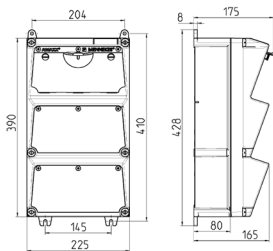

AMAXX® -pistorasiyhdistelmä

Osanro 930010

- esijohdotettu asennusta varten
- kotelossa saranat sivussa
- kotelo ja sisäke valmistettu **AMAPLAST**ista
- suojaus läpinäkyvän kannen takana

Tekniset tiedot

CEE 32 A, 5 p, 400 V	1
CEE 16 A, 5 p, 400 V	1
SCHUKO®	2
Fusing	<ul style="list-style-type: none"> • 1 Kytkin 32 A, 3 p, C • 1 Kytkin 16 A, 3 p, C • 2 Kytkin 16 A, 1 p, C
Etusulake maks.	63 A
InA	58 A
RDF	0.9
Connection / feeder cable	• yhdelle 2 kaapelille 5 x 25 mm ²
Suojaustyyppi	IP44
Suljin	false
Kotelon materiaali	Muovi
Paino	5100 g
Korkeus	390 mm
Leveys	225 mm
Yhdenmukaisuusvakuutus	EAC

Mitat

Drawing 1 MB 522

Depth dimensions at various fittings.

Receptacles	Degrees	Depth
SCHUKO®16A, 230 V	IP 44	175 mm
	IP 67	194 mm
CEE 16A, 3p, 230V	IP 44	204 mm
	IP 67	205 mm
CEE 16A, 5p, 400V	IP 44	209 mm
	IP 67	213 mm
CEE 32A, 5p, 400V	IP 44	221 mm
	IP 67	227 mm
CEE 63A, 5p, 400V	IP 44	248 mm
	IP 67	248 mm

Cable entries: closed for cut out. 2 x M 40 each on top and bottom, 2 x M 20 each on top and bottom for cut out.