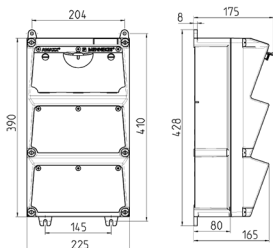

AMAXX® -pistorasiyhdistelmä

Osanro 930008

- esijohdotettu asennusta varten
- kotelossa saranat sivussa
- kotelo ja sisäke valmistettu AMAPLASTista
- suojaus läpinäkyvän kannen takana

Tekniset tiedot

CEE 32 A, 5 p, 400 V	1
CEE 16 A, 5 p, 400 V	1
SCHUKO®	3
Fusing	<ul style="list-style-type: none"> • 1 RCD 40 A, 4 p, 0,03 A • 1 Kytkin 16 A, 3 p, C • 3 Kytkin 16 A, 1 p, C
Etusulake maks.	32 A
InA	32 A
RDF	0.75
Connection / feeder cable	<ul style="list-style-type: none"> • yhdelle kaapelille 5 x 25 mm²
Suojaustyyppi	IP44
Suljin	false
Kotelon materiaali	Muovi
Paino	5611 g
Korkeus	390 mm
Leveys	225 mm

Mitat

Drawing 1 MB 522

Depth dimensions at various fittings.

Receptacles	Degrees	Depth
SCHUKO®16A, 230 V	IP 44	175 mm
	IP 67	194 mm
CEE 16A, 3p, 230V	IP 44	204 mm
	IP 67	205 mm
CEE 16A, 5p, 400V	IP 44	209 mm
	IP 67	213 mm
CEE 32A, 5p, 400V	IP 44	221 mm
	IP 67	227 mm
CEE 63A, 5p, 400V	IP 44	248 mm
	IP 67	248 mm

Cable entries: closed for cut out. 2 x M 40 each on top and bottom, 2 x M 20 each on top and bottom for cut out.