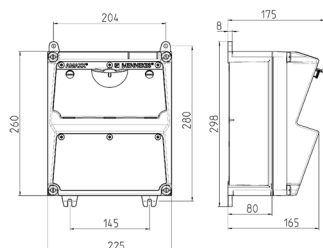

### Tekniset tiedot

CEE 16 A, 5 p, 400 V	1
SCHUKO®	2
Fusing	<ul style="list-style-type: none"> <li>• 1 RCD 40 A, 4 p, 0,03 A</li> <li>• 1 Kytkin 16 A, 3 p, C</li> <li>• 2 Kytkin 16 A, 1 p, C</li> </ul>
Etusulake maks.	63 A
InA	27 A
RDF	0.85
Connection / feeder cable	• yhdelle kaapelille 5 x 10 mm <sup>2</sup>
Suojaustyyppi	IP44
Suljin	false
Kotelon materiaali	Muovi, suuri kemikaalikestävyys
Paino	3740 g
Korkeus	260 mm
Leveys	225 mm
Yhdenmukaisuusvakuutus	EAC

### Mitat

Drawing 1 MB 521

Depth dimensions at various fittings.

Receptacles	Degrees	Depth
SCHUKO® 16A, 230 V	IP 44	175 mm
	IP 67	194 mm
CEE 16A, 3p, 230V	IP 44	204 mm
	IP 67	205 mm
CEE 16A, 5p, 400V	IP 44	209 mm
	IP 67	213 mm
CEE 32A, 5p, 400V	IP 44	221 mm
	IP 67	227 mm
CEE 63A, 5p, 400V	IP 44	248 mm
	IP 67	248 mm

Cable entries: closed for cut out. 2 x M 32 each on top and bottom, 2 x M 20 each on top and bottom for cut out.