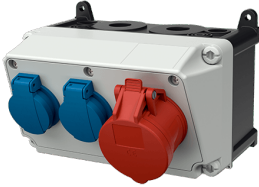

## AMAXX® -pistorasiyhdistelmä

### Osanro 910007

- esijohdotettu asennusta varten
- kotelo ja sisäke valmistettu AMAPLASTista

## Tekniset tiedot

CEE 16 A, 5 p, 400 V	1
SCHUKO®	2
Etusulake maks.	16 A
InA	16 A
RDF	1
Connection / feeder cable	• yhdelle kaapelille 5 x 10 mm <sup>2</sup>
Suojaustyyppi	IP44
Suljin	false
Kotelon materiaali	Muovi
Paino	1480 g
Korkeus	130 mm
Leveys	225 mm
Yhdenmukaisuusvakuutus	EAC

## Mitat

Drawing 1 MB 531

Depth dimensions at various fittings.

Receptacles	Degrees	Depth
SCHUKO® 16A, 230 V	IP 44	175 mm
	IP 67	194 mm
CEE 16A, 3p, 230V	IP 44	204 mm
	IP 67	205 mm
CEE 16A, 5p, 400V	IP 44	209 mm
	IP 67	213 mm
CEE 32A, 5p, 400V	IP 44	221 mm
	IP 67	227 mm
CEE 63A, 5p, 400V	IP 44	248 mm
	IP 67	248 mm