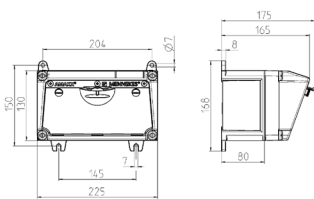

## Tekniset tiedot

CEE 16 A, 5 p, 400 V	1
SCHUKO®	2
Etusulake maks.	16 A
InA	16 A
RDF	1
Connection / feeder cable	• yhdelle kaapelille 5 x 10 mm <sup>2</sup>
Suojaustyyppi	IP44
Suljin	false
Kotelon materiaali	Muovi
Paino	1480 g
Korkeus	130 mm
Leveys	225 mm
Yhdenmukaisuusvakuutus	EAC

## Mitat

Drawing 1 MB 531

Depth dimensions at various fittings.

Receptacles	Degrees	Depth
SCHUKO® 16A, 230 V	IP 44	175 mm
	IP 67	194 mm
CEE 16A, 3p, 230V	IP 44	204 mm
	IP 67	205 mm
CEE 16A, 5p, 400V	IP 44	209 mm
	IP 67	213 mm
CEE 32A, 5p, 400V	IP 44	221 mm
	IP 67	227 mm
CEE 63A, 5p, 400V	IP 44	248 mm
	IP 67	248 mm

Cable entries: closed for cut out. 2 x M 25 each on top and bottom, 2 x M 20 each on top and bottom for cut out.