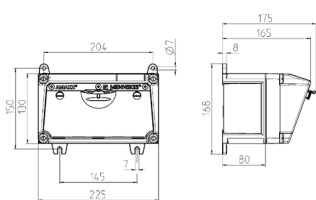

AMAXX® -pistorasiyhdistelmä

Osanro 910001

- esijohdotettu asennusta varten
- kotelo ja sisäke valmistettu AMAPLASTista
- suojaus läpinäkyvän kannen takana

Tekniset tiedot

SCHUKO®	2
Fusing	<ul style="list-style-type: none"> • 1 RCD 25 A, 2 p, 0.03 A • 2 Kytkin 16 A, 1 p, C
Etusulake maks.	25 A
InA	25 A
RDF	1
Connection / feeder cable	<ul style="list-style-type: none"> • yhdelle kaapelille 3 x 10 mm²
Suojaustyyppi	IP44
Suljin	false
Kotelon materiaali	Muovi
Paino	1740 g
Korkeus	130 mm
Leveys	225 mm
Yhdenmukaisuusvakuutus	EAC

Mitat

Drawing 1 MB 531

Depth dimensions at various fittings.

Receptacles	Degrees	Depth
SCHUKO® 16A, 230 V	IP 44	175 mm
	IP 67	194 mm
CEE 16A, 3p, 230V	IP 44	204 mm
	IP 67	205 mm
CEE 16A, 5p, 400V	IP 44	209 mm
	IP 67	213 mm
CEE 32A, 5p, 400V	IP 44	221 mm
	IP 67	227 mm
CEE 63A, 5p, 400V	IP 44	248 mm
	IP 67	248 mm

Cable entries: closed for cut out. 2 x M 25 each on top and bottom, 2 x M 20 each on top and bottom for cut out.