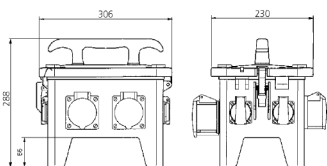

### Tekniset tiedot

CEE 16 A, 5 p, 400 V	2
SCHUKO®	4
Fusing	<ul style="list-style-type: none"> <li>• 1 RCD 40 A, 4-nap., 0,03 A</li> <li>• 2 MCB 16 A, 3-nap., C</li> <li>• 2 MCB 16 A, 1-nap., B</li> </ul>
Etusulake maks.	32 A
InA	32 A
RDF	0.9
Connection / feeder cable	<ul style="list-style-type: none"> <li>• 2 m H07RN-F5G4 ja CEE-pistotulppa 32 A, 5 p, 400 V</li> </ul>
Suojaustyyppi	IP44
Suljin	false
Kotelon materiaali	Täyskumi
Paino	8550 g
Pituus	306 mm
Korkeus	288 mm
Leveys	230 mm
Yhdenmukaisuusvakuutus	EAC

### Mitat

Drawing  
5 MB 48a

Dim. in mm