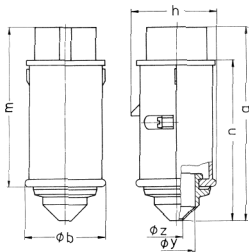

Pistotulppa Osanro 630A

- ruuviliittimet
- kiertymäsuoja

Tekniset tiedot

Virta	16 A
Napaluku	2 p
Volt	40-50 V
Kelloasento	12 h
Hertz	50-60 Hz
Liitinteknologia	Ruuvikosketin
Kosketin	vakio
Suojaustyyppi	IP44
Paino	140 g
Yhdenmukaisuusvakuutus	EAC, CQC

Mitat

Drawing 2 MB 159	Amp. Poles	16		32	
		2	3	2	3
Dim. in mm	a	130	130	130	130
	b	55	55	55	55
	h	58	58	58	58
	m	108	108	108	108
	n	107	107	107	107
	y	25	25	25	25
	z	9	9	9	9
Terminal for cond. cross section (mm ²) min.-max.		4	4	4	4
		-10	-10	-10	-10