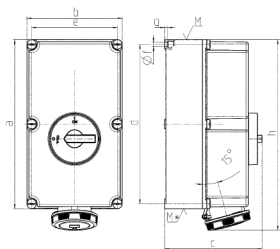

Pinta-asennuspistorasia

Osanro 6077

- ruuviliittimet
- **X-CONTACT®**
- varustettu kytkimellä
- mekaaninen DUO-lukituslaite
- erittäin lämmönkestävä kosketinkannatin
- riippulukon asennukseen vaaditaan lisävaruste

Tekniset tiedot

Virta	125 A
Napaluku	5 p
Volt	600-690 V
Kelloasento	5 h
Hertz	50-60 Hz
Liitintäteknologia	Ruuvikosketin
Kosketin	X-CONTACT®
Suojaustyyppi	IP67
Kotelon materiaali	Muovi
Paino	8250 g
Yhdenmukaisuusvakuutus	EAC

Mitat

Drawing 1 MB 177	Amp. Poles	125		
		3	4	5
Dim. in mm	a	460	460	460
	b	260	260	260
	c	270	270	270
	d	434	434	434
	e	234	234	234
	f	11	11	11
	g	9	9	9
	h	519	519	519
	M	63	63	63
	M*	2x63	2x63	2x63
Max. cable diam. (mm)		44	44	44
Terminal for cond. cross section (mm ²) min.-max.		25 — 70	25 — 70	25 — 70