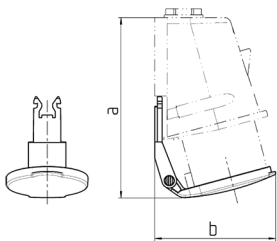

Saranoitu kansi

Osanro 41489

- sopii seinäasennetuille kojevastakkeille ja vaihemuuntimille osanro 800, 801, 3517

Tekniset tiedot

Paino	27 g
Yhdenmukaisuusvakuutus	EAC

Mitat

Drawing	Amp. Poles	16		
		3	4	5
2 MB 222				
Dim. in mm	a	103.5	134	134
	b	74.4	91	91