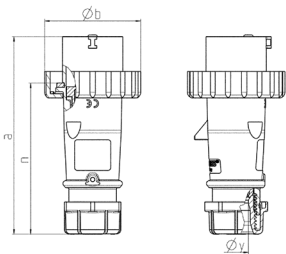

Pistotulppa AM-TOP®

Osanro 282

- ruuviliittimet
- yksiosainen runko
- kaapelin läpivienti ja tiiviste
- vedonpoisto ja kiertymäsuojaskruvplintar

Tekniset tiedot

Virta	16 A
Napaluku	4 p
Volt	400 V
Kelloasento	6 h
Hertz	50-60 Hz
Liitinteknologia	Ruuvikosketin
Kosketin	vakio
Suojaustyyppi	IP67
Paino	165 g
Yhdenmukaisuusvakuutus	VDE, EAC, CQC

Mitat

Drawing 2 MB 218	Amp. Poles	16			32		
		3	4	5	3	4	5
Dim. in mm	a	142	144	147	186	186	180
	b	70	78	87	94	94	101
	n	109	111	114	145	145	138
	y	14.5	16	16	22	22	22
Terminal for cond. cross		1	1	1	2.5	2.5	2.5
section (mm ²) min.-max.		-2.5	-2.5	-2.5	-6	-6	-6