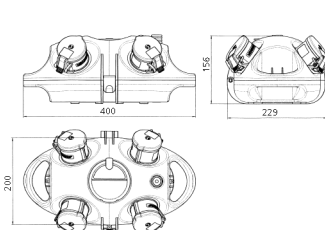

## AirKRAFT®

Bestellnr. 94566RO

- anschlussfertig verdrahtet
- Bodenschale schwarz
- anscharnierte Geräteschale wahlweise rot (RO), gelb (GE) oder silber (SI)
- Gehäuse aus **AMAPLAST®**
- Absicherung unter transparenter Betätigungsklappe

## Technische Daten

SCHUKO®	4
Absicherung	• 1 FI 40 A, 4 p, 0,03 A
Anschluss/Zuleitung	• für 1 Leitung bis 5 x 6 mm <sup>2</sup>
Schutzart	IP 44
Gehäusematerial	Kunststoff
Gewicht	1960 g
Prüfzeichen	EAC

## Abmessungen

Zeichnung  
1 MB 441

Maße in mm